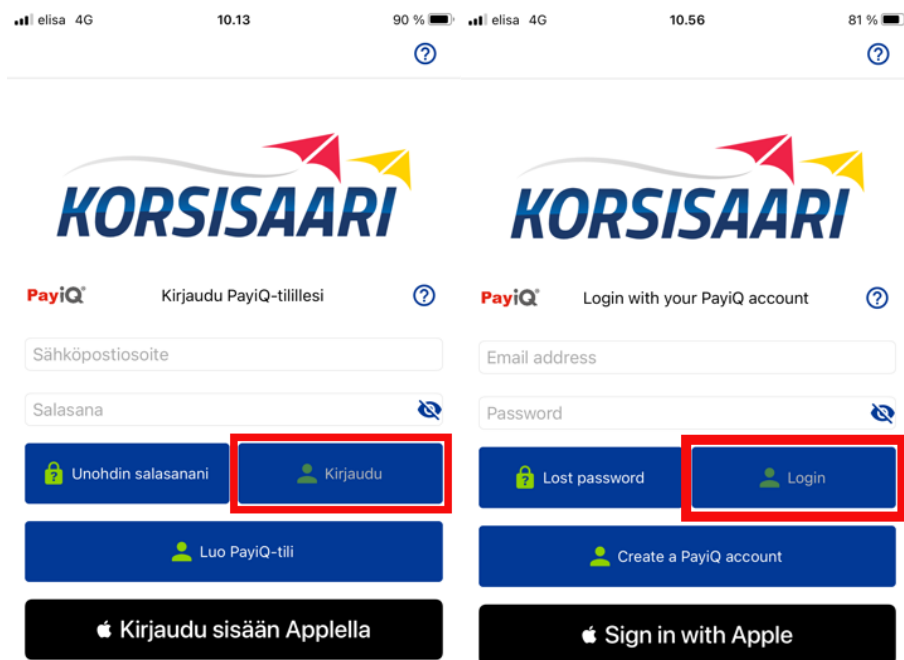

Kirjautuminen tai tilin luominen / Login or creating an account

Unohdin salasanani / Lost password

Lisää kuponnikoodi / Enter coupon code

<p>Maksaminen</p> <ul style="list-style-type: none">Maksutavat: >MobilePay >	<p>Payment</p> <ul style="list-style-type: none">Payment methods: >Apple Pay >
<p>Asetukset</p> <ul style="list-style-type: none">Lähetä kuitti <input checked="" type="checkbox"/> >Käytä lippukoodi >Lisää kuponnikoodi >	<p>Settings</p> <ul style="list-style-type: none">Send receipt <input checked="" type="checkbox"/> >Use ticket code >Enter coupon code >
<p>Käyttäjä</p> <ul style="list-style-type: none">Vaihda käyttäjää >Käyttäjätiedot >Vaihda PIN >	<p>User</p> <ul style="list-style-type: none">Change user >User info >Change PIN >

Kauppa Ostot Liikenne Kartta Tili Shop Purchases Traffic Map Account