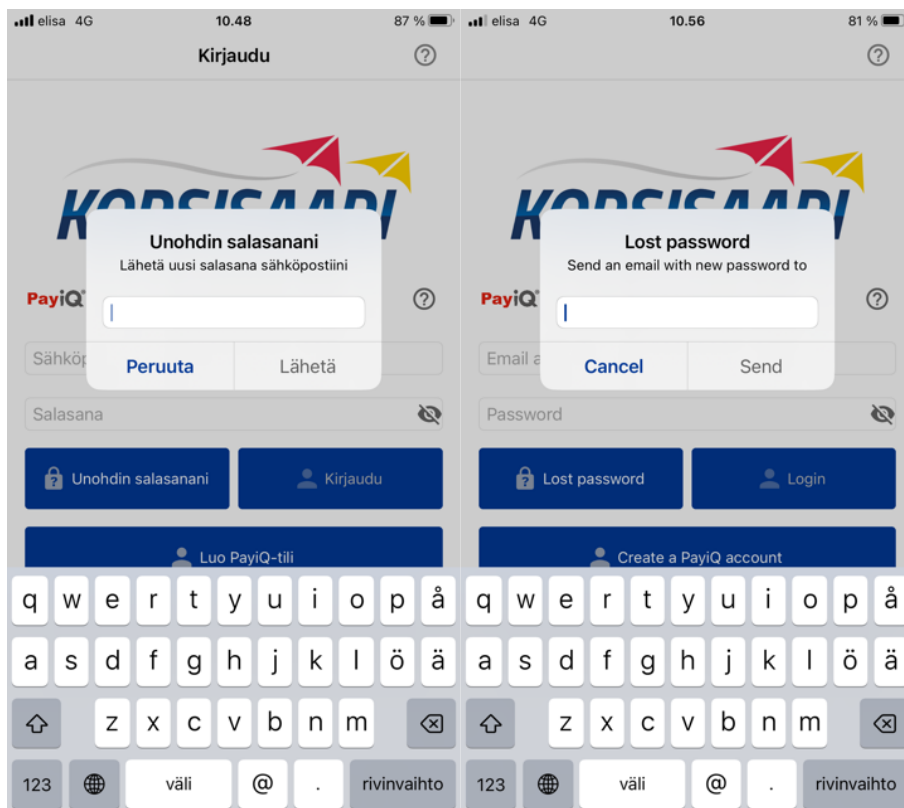

Kirjautuminen tai tilin luominen / Login or creating an account

Unohdin salasanani / Lost password

Lisää kuponnikoodi / Enter coupon code

<p>Maksaminen</p> <ul style="list-style-type: none">Maksutavat: >MobilePay >	<p>Payment</p> <ul style="list-style-type: none">Payment methods: >Apple Pay >
<p>Asetukset</p> <ul style="list-style-type: none">Lähetä kuitti <input checked="" type="checkbox"/> >Käytä lippukoodi >Lisää kuponnikoodi >	<p>Settings</p> <ul style="list-style-type: none">Send receipt <input checked="" type="checkbox"/> >Use ticket code >Enter coupon code >
<p>Käyttäjä</p> <ul style="list-style-type: none">Vaihda käyttäjää >Käyttäjätiedot >Vaihda PIN >	<p>User</p> <ul style="list-style-type: none">Change user >User info >Change PIN >

Kauppa Ostot Liikenne Kartta Tili Shop Purchases Traffic Map Account